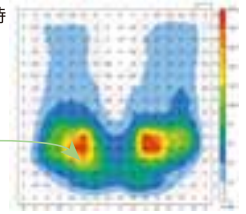

10分後

クッションを使用した時の体圧分散の様子 (スリングシート上)

一定の場所に圧力がなくなり、広い範囲で座っています。