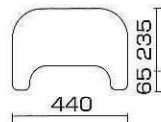

■お好みに合わせて柄を選ぶことができる
軽量・コンパクト歩行器

商品名	アルコー5型花柄
価格	¥19,000 (非課税)
品番	100569
JAN	4537711005698
TAIS	00125-000053
材質/重量	アルミ・スチール製/重量2.3kg
高さ調整	プッシュボタン式 25mmピッチ 6段階

アルコーキューブC

セルフブレーキ機能

後輪には荷重をかけるとストッパーの役目をするセルフブレーキキャスターを採用

屋内 最大 80kg

■トレイ付きの軽量コンパクト歩行車
ステンレス製で丈夫 メンテナンスもラクラク

商品名	アルコーキューブC (トレイ付き)
価格	¥40,000 (非課税)
品番	100499
JAN	4537711004998
TAIS	00125-000023
材質/重量	本体:ステンレス製/重量:6.7kg
キャスター	前輪150φ 自在/後輪50φ セルフブレーキ付
高さ調整	ピン式 40mmピッチ 5段階

アルコー1000型

折りたたみ 座席 屋内 屋外 最大 80kg

■座席付きのステッキ
釣りや野外コンサート
電車やバスを待つ時などに使うと便利

商品名	アルコー1000型
価格	¥12,000 (税別)
品番	100238
JAN	4537711002383
材質/重量	本体:アルミ製/重量:750g