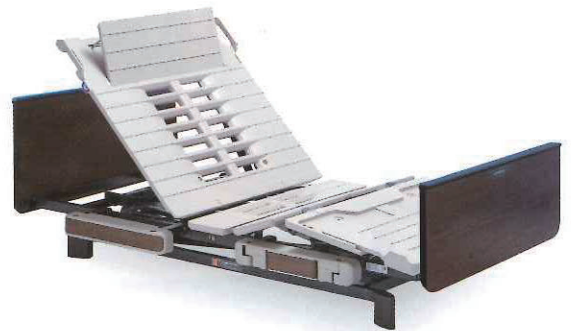

「和夢彩」製品ページはこちら ▶▶▶

QRコードが読み取れない場合は直接URLをご入力ください
http://www.seahonence.co.jp/hp/bed03/sai_characteristic.html

「和夢彩」に木製ボードが新登場しました

お部屋のデザインに合わせて選べる木製ボードが誕生しました。

[樹脂ボード]

[DX 木製ボード]

■ モーターラインナップ

3モーター

- 背上げ
モーター駆動 0~70°
- 膝上げ
モーター駆動 0~30°
- ハイロー
モーター駆動 ST=42.5cm
(25cm~67.5cm 無段階調節)

2モーター

- 背・脚連動[※]
モーター駆動
(背)0~70°・(膝)0~20°
- ハイロー
モーター駆動 ST=42.5cm
(25cm~67.5cm 無段階調節)

ハイロー 1モーター

- ハイロー
モーター駆動 ST=42.5cm
(25cm~67.5cm 無段階調節)

背上げ 1モーター

- 背・脚連動[※]
モーター駆動
(背)0~70°・(膝)0~20°

※ 背・脚連動機能は、切替により背上げ単独動作に変更が可能です。

機種一覧 Specification

JIS

在宅介護向けベッド

高齢者施設向けベッド

マットレス